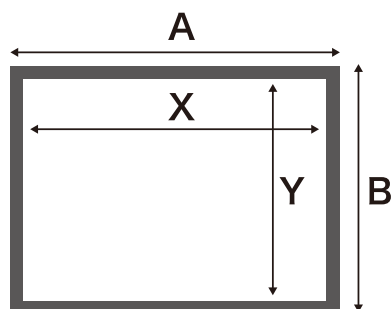

■ フロントスクリーン