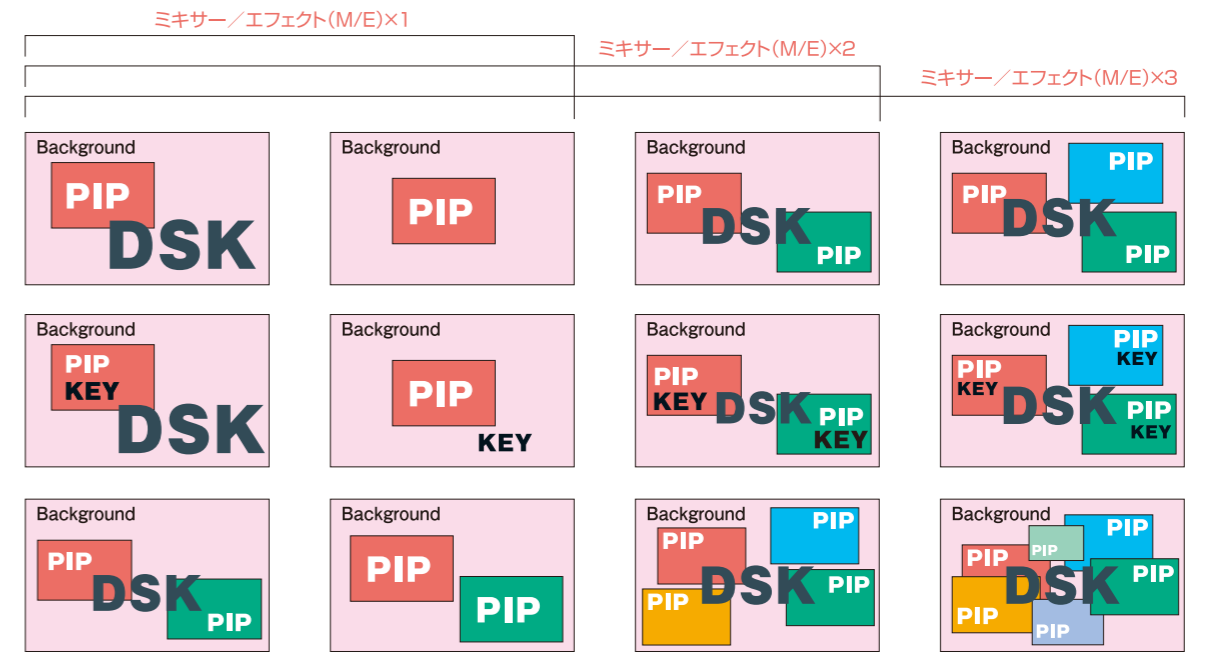

- **PIP効果**
  - 無数のミックスおよびワイプ機能
  - スムーズな移動 / サイズ変更
  - 調整可能なアスペクト比
  - ボーダー、ドロップシャドウ、ソフトエッジ
  - PIPクローン(ミラー、オフセット)
- **バックグラウンド**
  - 高解像度でトラジションするバックグラウンド
- **DSK**
  - ネイティブ解像度のダウンストリームキー
- **キーイング**
  - ルミナンスキー
  - スプリットキー(キーアルファおよびフィル)
  - リバースキー(バックグラウンドのキー)
  - カラーキー(グラフィックス)