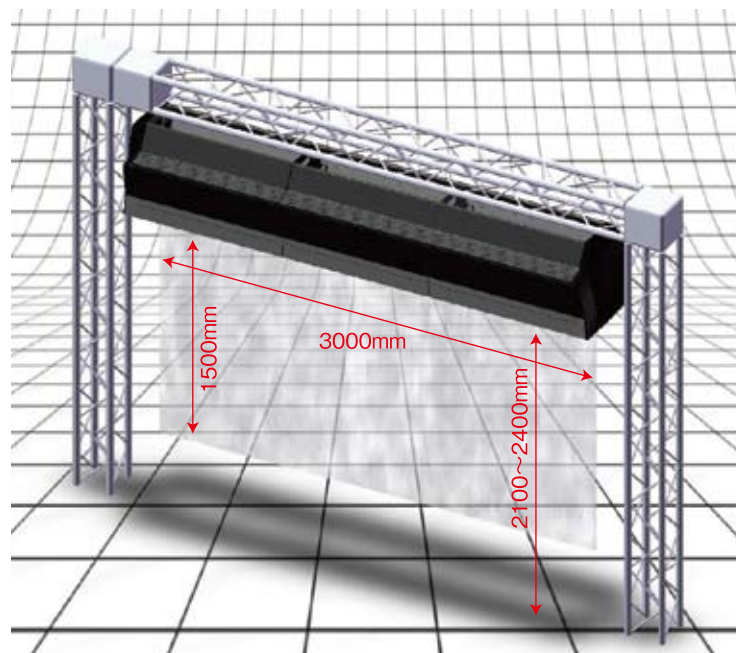

FOG SCREEN + High Performance Projector

フォグスクリーン

空間に浮かぶ“霧のスクリーン”

高輝度プロジェクターとの組み合わせで
イベント、展示会、舞台など、新しい映像空間を演出。

Panasonic TH-DW10000

フォグスクリーンとは、
その名の通り「霧のスクリーン」です。
高輝度プロジェクターと組み合わせること
により、新しい映像空間を創造します。
水のみで生成されている超微粒子の
スクリーンは、通り抜けることもでき
ショー演出などにも最適なスクリーンです。

外形寸法W×H×D	3520×950×650mm
有効スクリーンサイズ	3000(W)×1500(H)mm
本体重量	180kg
推奨吊り元加重	180kg
本体内部プル水量	18L
通常水消費量	8-10L/時間
消費電力	2200VA/1ユニット
入力電力	AC100-240V (単相または三相、アース付)

《FogScreen レンタル料金表》※プロジェクターの料金は含まれておりません。

(単位:円 / 消費税別途)