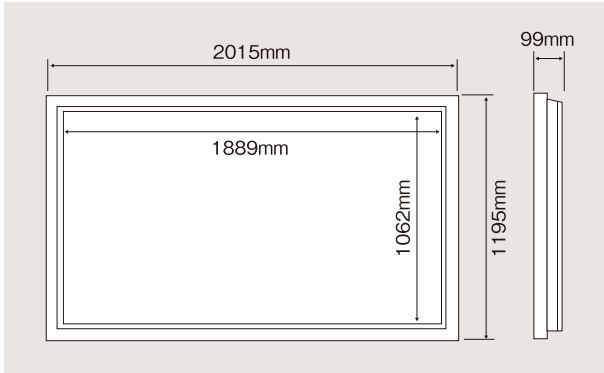

Panasonic TH-85PF12

85型・プラズマディスプレイ

コルHD対応

スクリーンサイズ	1,889(W)×1,062(H)mm／85型
アスペクト比	16 : 9
外形寸法W×H×D	2,015×1,195×99mm
重量	117kg
消費電力	1150W
使用電源	AC200V 50Hz／60Hz
画素数	1,920(W)×1,080(H)、1,645(対角)
コントラスト比	40000 : 1
対応入カソース	アナログRGB、デジタルRGB、 NTSCコンポジットビデオ、S映像入力 HD-SDI、DVI

フルHD対応の85型。
コントラスト比40,000:1、
高輝度プラズマディスプレイ。

TH-85PF12	1日
レンタル料金	250,000

Panasonic TH-65PHD7

65型・プラズマディスプレイ

スクリーンサイズ	1,434(W)×806(H)mm／65型
アスペクト比	16 : 9
外形寸法W×H×D	1,554×925×99mm
重量	81.5kg
消費電力	635W
使用電源	AC100V 50Hz／60Hz
画素数	1,366(W)×768(H)
対応入カソース	アナログRGB、デジタルRGB、 NTSCコンポジットビデオ、S映像入力 《オプション》 HD-SDI、SDI、DVI、HDMI

(単位:円 / 消費税別途)

TH-65PHD7	1日
レンタル料金	110,000

Panasonic TH-50PF9K

50型・プラズマディスプレイ

コルHD対応

スクリーンサイズ	1,148(W)×622(H)mm／50型
アスペクト比	16 : 9
外形寸法W×H×D	1,210×724×95mm
重量	42kg
消費電力	620W
使用電源	AC100V 50Hz／60Hz
画素数	1,920(W)×1,080(H)、1,645(対角)
コントラスト比	4000 : 1
対応入カソース	アナログRGB、デジタルRGB、 NTSCコンポジットビデオ、S映像入力 HD-SDI、DVI