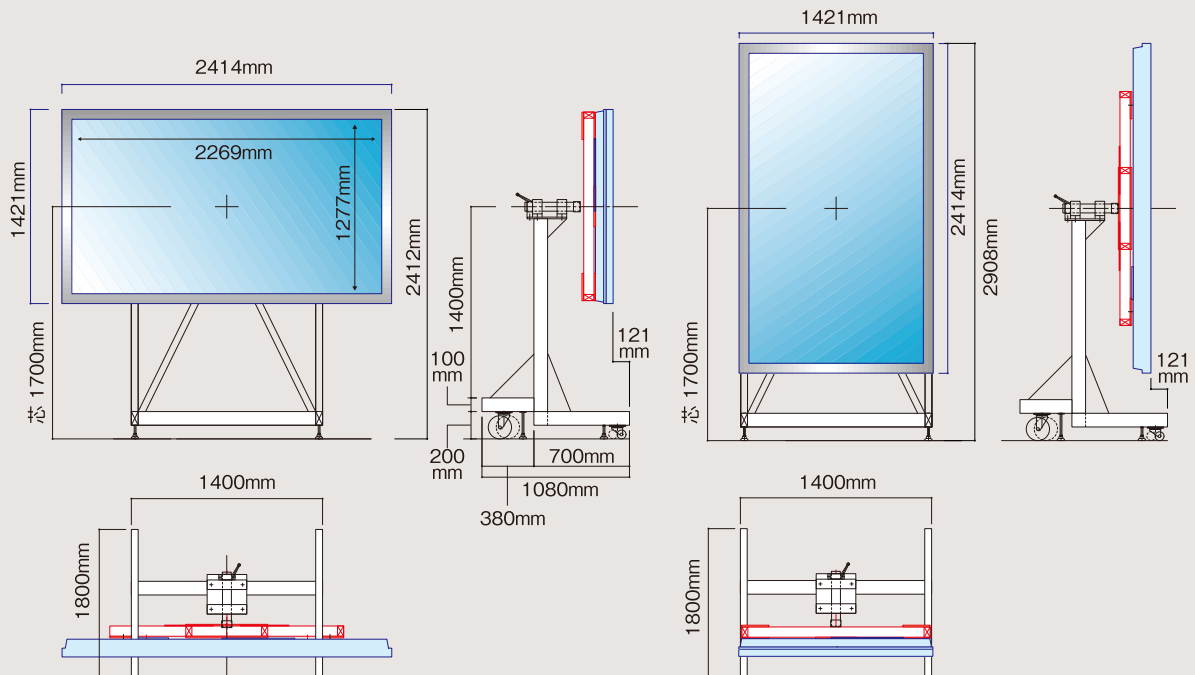

# Panasonic TH-103PF

コルHD対応

103型・プラズマディスプレイ

大画面にふさわしい  
クリアで深みのある  
映像表現力。  
フルハイビジョン  
103型ディスプレイ。

103型につきましては、設置環境により  
搬入等の問題で使用できない場合があります。  
予め弊社までお問い合わせください。

(単位:円 / 消費税別途)

TH-103PF	1日
レンタル料金	400,000

スクリーンサイズ	2269×1277mm / 103型
アスペクト比	16 : 9
階調数	4096階調 (相当)
解像度(H×V)	1920×1080画素 (1画素=RGB3セル)
画素ピッチ(H×V)	1182×1182
輝度	1000cd / m <sup>2</sup>
コントラスト / 明所	4000 : 1 / 400 : 1

消費電力	1500W
使用電源	AC200V 50Hz / 60Hz
外形寸法W×H×D	2414×1421×141mm
重量	220kg
対応入力ソース	アナログRGB、デジタルRGB、 NTSCコンポジットビデオ、S映像入力 HD-SDI、DVI

※各種ファンクションボードをご用意しています。詳しくはお問い合わせ下さい。

■ TH-D103PHD設置例 / 103型のPDPを縦、横、斜めなどに設置可能です。