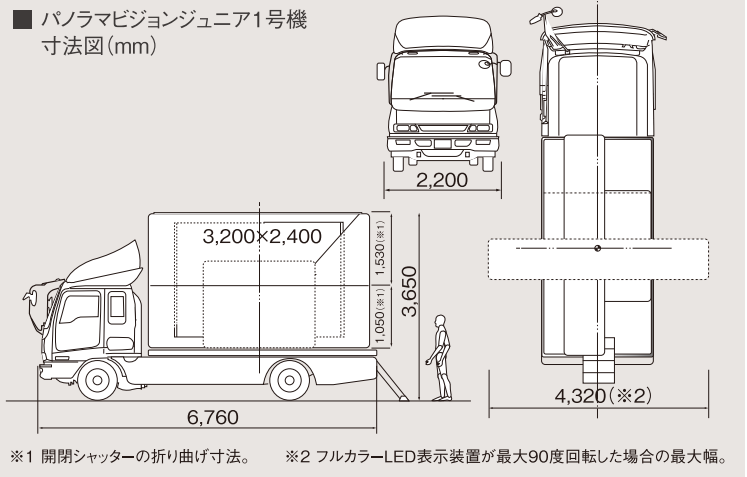

▲ スーパーGT

PANORAMA VISION Jr.01

160インチ車載型LEDパノラマビジョン

高輝度・高画質に加え、
90度の回転機構を備えた
10mmピッチLED搭載、
車載型LED映像システム。

▲ 防災訓練

▲ 神宮外苑花火大会

10mmピッチLEDを搭載し高輝度、高画質のディスプレイを実現する「パノラマビジョンジュニア」。160インチの迫力と短時間のセッティングという車載型ならではの機能性、さらには「90度回転機構」も装備して多彩なロケーションに対応できます。4t車をベースとして機動力を大幅に向上。ちょっとした駐車スペースがあれば、どこでも放映が可能、屋外でのキャンペーンやスポーツイベントでの大型モニターに適した映像システムです。

■ パノラマビジョンジュニア1号機

スクリーンサイズ	3.2m×2.4m(160インチ)
画像ピッチ	10mm
発光素子	3色発光ダイオードR1・G1・B1
最大輝度	5,000cd/m ²
視認角度	水平120度
視認距離	7.0m～
入力信号	NTSC
入力電源	3相200V・60A(外部電源使用の場合) 単相100V・20A(外部電源使用の場合)

■ パノラマビジョンジュニア1号機 寸法図(mm)

《160インチ PANORAMA VISION Jr.01 レンタル料金表》

(単位:円 / 消費税別途)

インチ	アスペクト比	消費電力 MAX	重量	搬入日	1日	2日	3日	以後1日
160	4:3	200V 60A 100V 20A	8t	400,000	900,000	1,350,000	1,620,000	180,000