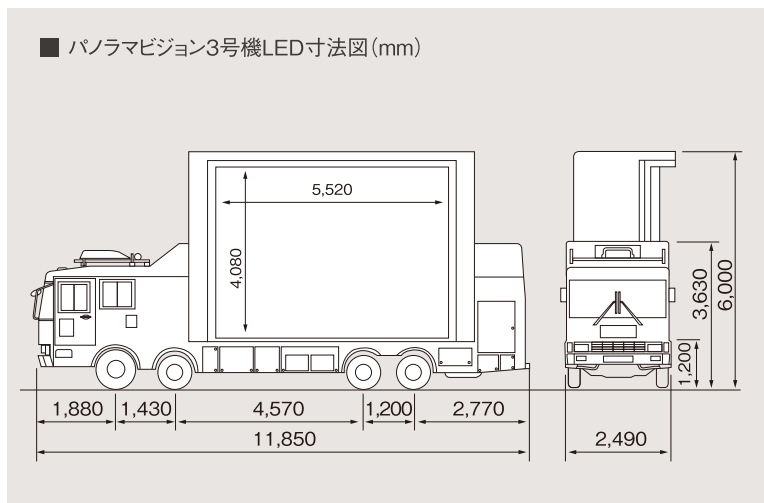

▲ 東京湾 華火大会

PANORAMA VISION 03 LED

280インチ車載型LEDパノラマビジョン

車載型大画面LEDビジョン。
280インチのビッグサイズと
高画質、起動力を備えた
高輝度パノラマビジョン。

▲ CLUB YAMAHA MEETING

▲ a-nation 味の素スタジアム

LEDならではの自然光にも負けない美しい大パノラマ、機動力に優れた280インチ・パノラマビジョン3号機。

長期レンタル用及び、常設用の15mmピッチLEDスクリーン(~400インチ迄)もご用意いたしております。
詳しくは弊社までお問い合わせください。(仕様につきましては、下記仕様書に準じます。)

■ パノラマビジョン3号機LED仕様

スクリーンサイズ	5.52m×4.08m(280インチ)
画像ピッチ	15mm
発光素子	発光ダイオードR1・G1・B1
最大輝度	5,000cd/m ²
視認角度	水平120度
視認距離	9m以上
入力信号	NTSC・RGB(アナログ)
入力電源	3相200V・60KVA(外部電源使用の場合)

■ パノラマビジョン3号機LED寸法図(mm)

《280インチ PANORAMA VISION レンタル料金表》

(単位:円 / 消費税別途)

インチ	アスペクト比	消費電力 MAX	重量	搬入日	1日	2日	3日	以後1日
280	4:3	60KVA	19.8t	600,000	1,700,000	2,550,000	3,060,000	340,000