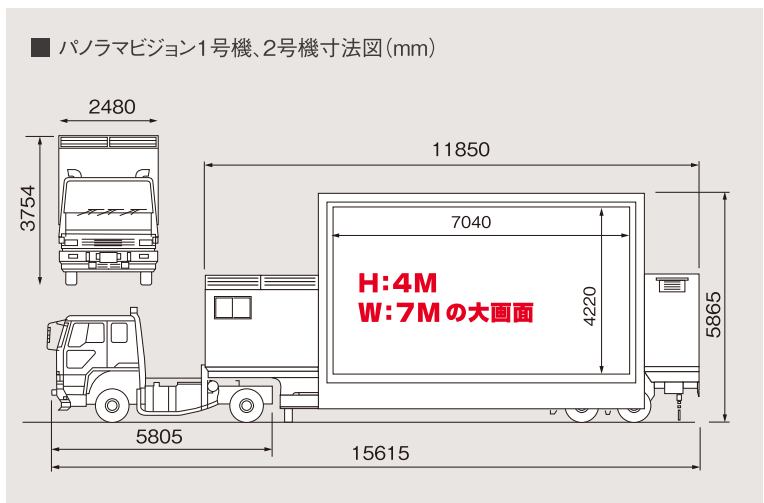

▲ ナイキ キックオフ

▲ スーパーGT

PANORAMA VISION 01&02

328インチ車載型パノラマビジョン

車載型で世界最大。
高画質と起動力を実現、
同型、同機種を2セット準備。
328インチパノラマビジョン。

▲ MTV TOKYO COOL CAMP

迫力ある大画面とセッティングの簡易性が、車載型世界最大328インチパノラマビジョンの特長。電源ユニット・スイッチングシステムも搭載し、オプションのカメラ、VTR、テロップ、パソリング等との連動で中継車としての機能も発揮します。搬入から本番までのスケジュールがタイトな屋外コンサートやイベントでもその実力を発揮。パノラマビジョンが到着してから、わずかな時間で328インチの鮮明な映像の世界が広がります。

■ パノラマビジョン1号機・2号機仕様

スクリーンサイズ	7.04m×4.22m(328インチ)
画像ピッチ	22mm
発光素子	トリニライト方式
最大輝度	3,600cd/m ²
視認角度	水平120度
視認距離	10m以上
入力信号	NTSC・RGB(アナログ)
入力電源	3相200V・200A(外部電源使用の場合)

■ パノラマビジョン1号機、2号機寸法図(mm)

《328インチ PANORAMA VISION レンタル料金表》

(単位:円 / 消費税別途)

インチ	アスペクト比	消費電力 MAX	重量	搬入日	1日	2日	3日	以後1日
328	5:3	80KVA	24.8t	600,000	1,900,000	2,850,000	3,420,000	380,000