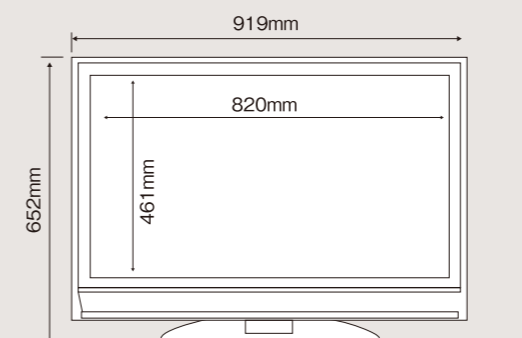

明るさ、高画質の両立。液晶ディスプレイならではの汎用性の高さがおすすめの37型・液晶ディスプレイ。

スクリーンサイズ	820(W)×461(H)mm/37型
アスペクト比	約5:3
外形寸法W×H×D	919×652×128mm(スタンド含む)
重量	22kg
消費電力	193W
使用電源	AC100V 50Hz/60Hz
画素数	1,366(W)×768(H)
対応入力ソース	コンポジット、S端子、D4端子、HDMI

(単位:円 / 消費税別途)

LT-P37A2	1日
レンタル料金	35,000