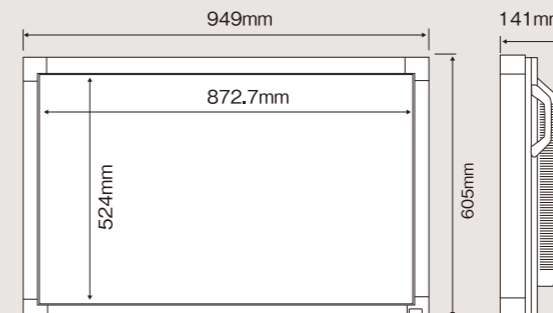

## MITSUBISHI MDT-401S

40型・液晶ディスプレイ

W×GA対応

16:9のアスペクト比でハイビジョン映像にも対応。40型・液晶大型モニター。

スクリーンサイズ	872.7(W)×524(H)mm/40型
アスペクト比	16:9
外形寸法W×H×D	949×605×141mm
重量	27.5kg(スタンド含む)
消費電力	235W
使用電源	AC100V 50Hz/60Hz
画素数	1,280(W)×768(H)
コントラスト比	600:1
対応入力ソース	アナログRGB、デジタルRGB、NTSCコンポジットビデオ、S映像入力、DVI-D、ミニD-sub

## MITSUBISHI MDT-321S

32型・液晶ディスプレイ

W×GA対応

液晶ディスプレイならではの明るい高画質を実現。幅広く活用できる32型・液晶大画面モニター。

スクリーンサイズ	700(W)×395(H)mm/32型
アスペクト比	16:9
外形寸法W×H×D	789×479×140mm
重量	15.2kg
消費電力	120W
使用電源	AC100V 50Hz/60Hz
画素数	1,366(W)×768(H)
輝度	500cd/m <sup>2</sup>
コントラスト比	600:1
対応入力ソース	アナログRGB、デジタルRGB、D-sub、NTSCコンポジットビデオ、S映像入力

## Victor LT-P37A2

37型・液晶モニター

W×GA対応

明るさ、高画質の両立。液晶ディスプレイならではの汎用性の高さがおすすめの37型・液晶ディスプレイ。

スクリーンサイズ	820(W)×461(H)mm/37型
アスペクト比	約5:3
外形寸法W×H×D	919×652×128mm(スタンド含む)
重量	22kg
消費電力	193W
使用電源	AC100V 50Hz/60Hz
画素数	1,366(W)×768(H)
対応入力ソース	コンポジット、S端子、D4端子、HDMI