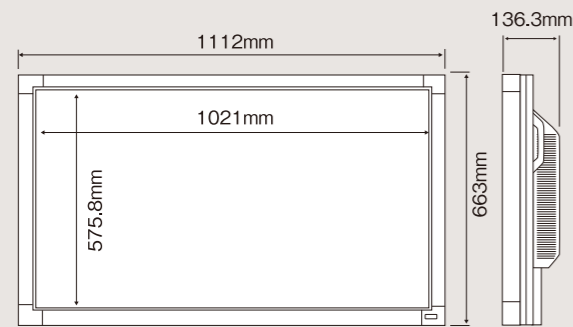

## MITSUBISHI LDT-461V

46型・液晶ディスプレイ

コルHD対応

1920ドット×1080ラインのフルHD液晶パネルを採用。中間調16msの高速応答、動画をくっきり鮮明に再現。

スクリーンサイズ	1,021(W)×575.8(H)mm/46型
アスペクト比	16:9
外形寸法W×H×D	1,112×663×136.3mm
重量	33kg(スタンドなし)
消費電力	285W
使用電源	AC100V 50Hz/60Hz
画素数	1920(W)×1080(H)
輝度	500cd/m <sup>2</sup>
コントラスト比	1500:1
対応入力ソース	アナログRGB、デジタルRGB、NTSCコンポジットビデオ、S映像入力、DVI-D、ミニD-sub

## MITSUBISHI MDT-401S

40型・液晶ディスプレイ

W×GA対応

16:9のアスペクト比でハイビジョン映像にも対応。40型・液晶大型モニター。

スクリーンサイズ	872.7(W)×524(H)mm/40型
アスペクト比	16:9
外形寸法W×H×D	949×605×141mm
重量	27.5kg(スタンド含む)
消費電力	235W
使用電源	AC100V 50Hz/60Hz
画素数	1,280(W)×768(H)
コントラスト比	600:1
対応入力ソース	アナログRGB、デジタルRGB、NTSCコンポジットビデオ、S映像入力、DVI-D、ミニD-sub

## MITSUBISHI MDT-321S

32型・液晶ディスプレイ

W×GA対応

液晶ディスプレイならではの明るい高画質を実現。幅広く活用できる32型・液晶大画面モニター。

スクリーンサイズ	700(W)×395(H)mm/32型
アスペクト比	16:9
外形寸法W×H×D	789×479×140mm
重量	15.2kg
消費電力	120W
使用電源	AC100V 50Hz/60Hz
画素数	1,366(W)×768(H)
輝度	500cd/m <sup>2</sup>
コントラスト比	600:1
対応入力ソース	アナログRGB、デジタルRGB、D-sub、NTSCコンポジットビデオ、S映像入力

## Victor LT-P37A2

37型・液晶モニター

W×GA対応

明るさ、高画質の両立。液晶ディスプレイならではの汎用性の高さがおすすめの37型・液晶ディスプレイ。

スクリーンサイズ	820(W)×461(H)mm/37型
アスペクト比	約5:3
外形寸法W×H×D	919×652×128mm(スタンド含む)
重量	22kg
消費電力	193W
使用電源	AC100V 50Hz/60Hz
画素数	1,366(W)×768(H)
対応入力ソース	コンポジット、S端子、D4端子、HDMI