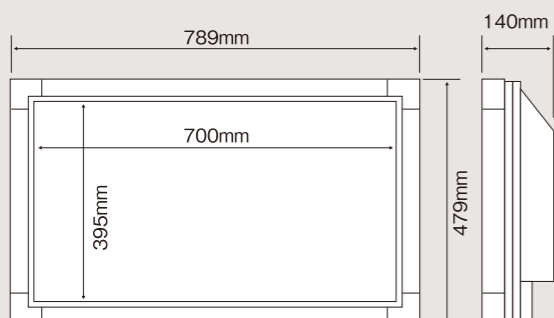

## MITSUBISHI MDT-321S

32型・液晶ディスプレイ

W×GA対応

液晶ディスプレイならではの明るい高画質を実現。幅広く活用できる32型・液晶大画面モニター。

スクリーンサイズ	700(W)×395(H)mm/32型
アスペクト比	16:9
外形寸法W×H×D	789×479×140mm
重量	15.2kg
消費電力	120W
使用電源	AC100V 50Hz/60Hz
画素数	1,366(W)×768(H)
輝度	500cd/m <sup>2</sup>
コントラスト比	600:1
対応入力ソース	アナログRGB、デジタルRGB、D-sub、NTSCコンポジットビデオ、S映像入力

## Victor LT-P37A2

37型・液晶モニター

W×GA対応

明るさ、高画質の両立。液晶ディスプレイならではの汎用性の高さがおすすめの37型・液晶ディスプレイ。

スクリーンサイズ	820(W)×461(H)mm/37型
アスペクト比	約5:3
外形寸法W×H×D	919×652×128mm(スタンド含む)
重量	22kg
消費電力	193W
使用電源	AC100V 50Hz/60Hz
画素数	1,366(W)×768(H)
対応入力ソース	コンポジット、S端子、D4端子、HDMI