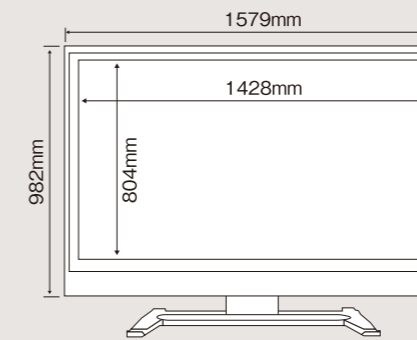

SHARP PN655

65型・液晶ディスプレイ

コルHD対応

迫力と精密さを合わせ持つ、
65型フルハイビジョン対応
ディスプレイ。

スクリーンサイズ	1,428(W)×804(H)mm/65型
アスペクト比	16:9
外形寸法W×H×D	1,572×923×133mm
重量	65kg
消費電力	550W
使用電源	AC100V 50Hz/60Hz
画素数	1,920(W)×1,080(H)、1,645(対角)
輝度	450cd/m ²
表示色	1,677万色
コントラスト比	2000:1
対応入力ソース	アナログRGB、デジタルRGB、 NTSCコンポジットビデオ、S映像入力 DVI-D、ミニD-sub

(単位:円 / 消費税別途)

PN655	1日
レンタル料金	110,000

SHARP LC-65RX1W

65型・液晶モニター

コルHD対応

フルHD対応65型モニター。
デザイン性の高いスタンド付属
で汎用性の高いモニター。

スクリーンサイズ	1,428(W)×804(H)mm/65型
アスペクト比	16:9
外形寸法W×H×D	1,572×923×133mm
重量	66kg
消費電力	500W
使用電源	AC100V 50Hz/60Hz
画素数	1,920(W)×1,080(H)
輝度	450cd/m ²
表示色	1,677万色
コントラスト比	2000:1
対応入力ソース	アナログRGB、デジタルRGB、 NTSCコンポジットビデオ、S映像入力 DVI-D、ミニD-sub

(単位:円 / 消費税別途)

LC-65RX1W	1日
レンタル料金	110,000

SONY KDL-40W5

40型・液晶ディスプレイ

コルHD対応

動きの速い映像もくっきり、
なめらかにフルHD再現。
4倍速モーションフロー搭載。

スクリーンサイズ	886(W)×498(H)mm/40型
アスペクト比	16:9
外形寸法W×H×D	961×649×85mm(スタンド含む)
重量	20.1kg(スタンド含む)
消費電力	202W
使用電源	AC100V 50Hz/60Hz
画素数	1,920(W)×1,080(H)
表示色	1,677万色
対応入力ソース	RGB、コンポジット S端子、D5端子、HDMI、ミニD-sub

(単位:円 / 消費税別途)

KDL-40W5	1日
レンタル料金	45,000

MITSUBISHI LDT-321V

32型・マルチシンク液晶ディスプレイ

WXGA

耐久性や応答速度に優れた
タッチパネルを採用。
32型パブリックディスプレイ。

スクリーンサイズ	700.8(W)×395.5(H)mm/32型
アスペクト比	16:9
外形寸法W×H×D	789×476.3×133mm(スタンドなし)
重量	35.2kg(スタンドなし)
消費電力	340W
使用電源	AC100-240V 50Hz/60Hz
画素数	1,366(W)×768(H)
輝度	320cd/m ²
表示色	約1,677万色
コントラスト比	600:1
対応入力ソース	アナログRGB、デジタルRGB、 NTSCコンポジットビデオ、S映像入力 DVI-D、ミニD-sub、HDMI(Type-A)