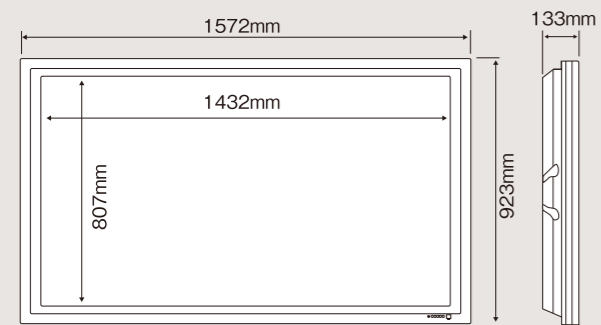

SHARP PN655

65型・液晶ディスプレイ

コルHD対応

迫力と精密さを合わせ持つ、
65型フルハイビジョン対応
ディスプレイ。

スクリーンサイズ	1,428(W)×804(H)mm/65型
アスペクト比	16:9
外形寸法W×H×D	1,572×923×133mm
重量	65kg
消費電力	550W
使用電源	AC100V 50Hz/60Hz
画素数	1,920(W)×1,080(H)、1,645(対角)
輝度	450cd/m ²
表示色	1,677万色
コントラスト比	2000:1
対応入力ソース	アナログRGB、デジタルRGB、 NTSCコンポジットビデオ、S映像入力 DVI-D、ミニD-sub

(単位:円 / 消費税別途)

PN655	1日
レンタル料金	110,000

SHARP LC-65RX1W

65型・液晶モニター

コルHD対応

フルHD対応65型モニター。
デザイン性の高いスタンド付属
で汎用性の高いモニター。

スクリーンサイズ	1,428(W)×804(H)mm/65型
アスペクト比	16:9
外形寸法W×H×D	1,572×923×133mm
重量	66kg
消費電力	500W
使用電源	AC100V 50Hz/60Hz
画素数	1,920(W)×1,080(H)
輝度	450cd/m ²
表示色	1,677万色
コントラスト比	2000:1
対応入力ソース	アナログRGB、デジタルRGB、 NTSCコンポジットビデオ、S映像入力 DVI-D、ミニD-sub

(単位:円 / 消費税別途)

LC-65RX1W	1日
レンタル料金	110,000

SONY KDL-40W5

40型・液晶ディスプレイ

コルHD対応

動きの速い映像もくっきり、
なめらかにフルHD再現。
4倍速モーションフロー搭載。

スクリーンサイズ	886(W)×498(H)mm/40型
アスペクト比	16:9
外形寸法W×H×D	961×649×85mm(スタンド含む)
重量	20.1kg(スタンド含む)
消費電力	202W
使用電源	AC100V 50Hz/60Hz
画素数	1,920(W)×1,080(H)
表示色	1,677万色
対応入力ソース	RGB、コンポジット S端子、D5端子、HDMI、ミニD-sub

(単位:円 / 消費税別途)

KDL-40W5	1日
レンタル料金	45,000

MITSUBISHI LDT-321V

32型・マルチシンク液晶ディスプレイ

WXGA

耐久性や応答速度に優れた
タッチパネルを採用。
32型パブリックディスプレイ。

スクリーンサイズ	700.8(W)×395.5(H)mm/32型
アスペクト比	16:9
外形寸法W×H×D	789×476.3×133mm(スタンドなし)
重量	35.2kg(スタンドなし)
消費電力	340W
使用電源	AC100-240V 50Hz/60Hz
画素数	1,366(W)×768(H)
輝度	320cd/m ²
表示色	約1,677万色
コントラスト比	600:1
対応入力ソース	アナログRGB、デジタルRGB、 NTSCコンポジットビデオ、S映像入力 DVI-D、ミニD-sub、HDMI(Type-A)