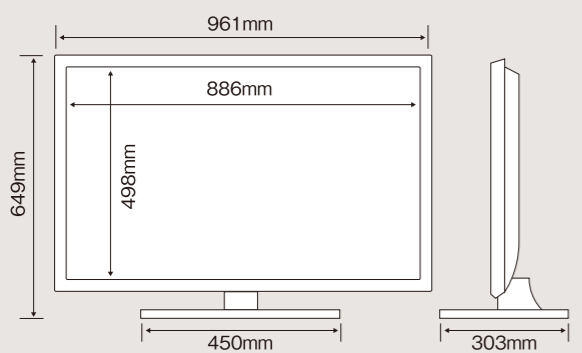

SHARP PN655

65型・液晶ディスプレイ

コルHD対応

迫力と精密さを合わせ持つ、
65型フルハイビジョン対応
ディスプレイ。

スクリーンサイズ	1,428(W)×804(H)mm/65型
アスペクト比	16:9
外形寸法W×H×D	1,572×923×133mm
重量	65kg
消費電力	550W
使用電源	AC100V 50Hz/60Hz
画素数	1,920(W)×1,080(H)、1,645(対角)
輝度	450cd/m ²
表示色	1,677万色
コントラスト比	2000:1
対応入力ソース	アナログRGB、デジタルRGB、 NTSCコンポジットビデオ、S映像入力 DVI-D、ミニD-sub

(単位:円 / 消費税別途)

PN655	1日
レンタル料金	110,000

SHARP LC-65RX1W

65型・液晶モニター

コルHD対応

フルHD対応65型モニター。
デザイン性の高いスタンド付属
で汎用性の高いモニター。

スクリーンサイズ	1,428(W)×804(H)mm/65型
アスペクト比	16:9
外形寸法W×H×D	1,572×923×133mm
重量	66kg
消費電力	500W
使用電源	AC100V 50Hz/60Hz
画素数	1,920(W)×1,080(H)
輝度	450cd/m ²
表示色	1,677万色
コントラスト比	2000:1
対応入力ソース	アナログRGB、デジタルRGB、 NTSCコンポジットビデオ、S映像入力 DVI-D、ミニD-sub

(単位:円 / 消費税別途)

LC-65RX1W	1日
レンタル料金	110,000

SONY KDL-40W5

40型・液晶ディスプレイ

コルHD対応

動きの速い映像もくっきり、
なめらかにフルHD再現。
4倍速モーションフロー搭載。

スクリーンサイズ	886(W)×498(H)mm/40型
アスペクト比	16:9
外形寸法W×H×D	961×649×85mm(スタンド含む)
重量	20.1kg(スタンド含む)
消費電力	202W
使用電源	AC100V 50Hz/60Hz
画素数	1,920(W)×1,080(H)
表示色	1,677万色
対応入力ソース	RGB、コンポジット S端子、D5端子、HDMI、ミニD-sub

(単位:円 / 消費税別途)

KDL-40W5	1日
レンタル料金	45,000

MITSUBISHI LDT-321V

32型・マルチシンク液晶ディスプレイ

WXGA

耐久性や応答速度に優れた
タッチパネルを採用。
32型パブリックディスプレイ。

スクリーンサイズ	700.8(W)×395.5(H)mm/32型
アスペクト比	16:9
外形寸法W×H×D	789×476.3×133mm(スタンドなし)
重量	35.2kg(スタンドなし)
消費電力	340W
使用電源	AC100-240V 50Hz/60Hz
画素数	1,366(W)×768(H)
輝度	320cd/m ²
表示色	約1,677万色
コントラスト比	600:1
対応入力ソース	アナログRGB、デジタルRGB、 NTSCコンポジットビデオ、S映像入力 DVI-D、ミニD-sub、HDMI(Type-A)