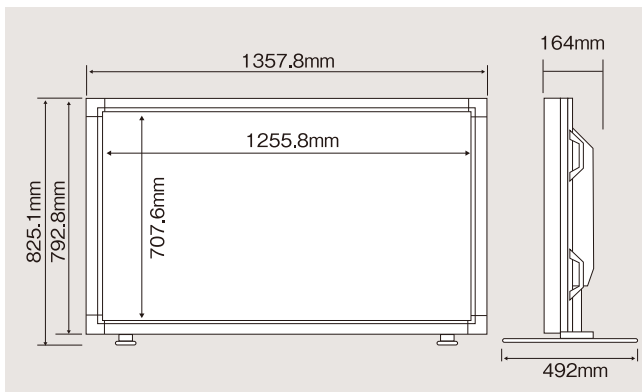

NEC LCD5710

57型・マルチシンク液晶ディスプレイ

フルHD対応

フルHD1920×1080の
大画面・高画質。プロスペック
の57型液晶ディスプレイ。

スクリーンサイズ	1,255.8(W)×707.6(H)mm / 57型
アスペクト比	16 : 9
外形寸法W×H×D	1,357.8×792.8×164mm(スタンドなし)
重量	62kg(スタンドなし)
消費電力	370W
使用電源	AC100-240V 50Hz / 60Hz
画素数	1,920(W)×1,080(H)
輝度	450cd / m ²
表示色	約1,677万色
コントラスト比	1000 : 1
対応入力ソース	アナログRGB、デジタルRGB、 NTSCコンポジットビデオ、S映像入力 DVI-D、ミニD-sub、HDMI (Type-A)

(単位:円 / 消費税別途)

LCD5710	1日
レンタル料金	60,000

NEC LCD-P401

40型・マルチシンク液晶ディスプレイ

フルHD対応

フルHD対応の高精細画質。
アドバンスド・スリムベゼル採用
40型液晶ディスプレイ。

スクリーンサイズ	885.6(W)×498.2(H)mm / 40型
アスペクト比	16 : 9
外形寸法W×H×D	919.7×532.2×140mm
重量	23.5kg(スタンドなし)
消費電力	330W
使用電源	AC100-240V 50Hz / 60Hz
画素数	1,920(W)×1,080(H)
輝度	650cd / m ² (最大値)
表示色	約1,677万色
コントラスト比	3000 : 1
対応入力ソース	アナログRGB、デジタルRGB、HDSI NTSCコンポジットビデオ、S映像入力 DVI-D、ミニD-sub、HDMI (Type-A)