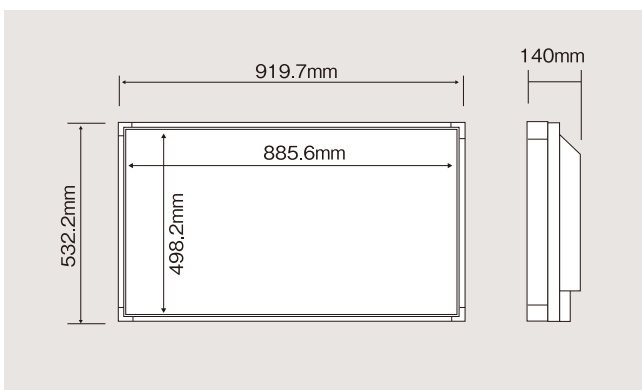

NEC LCD5710

57型・マルチシンク液晶ディスプレイ

フルHD対応

フルHD1920×1080の
大画面・高画質。プロスペック
の57型液晶ディスプレイ。

スクリーンサイズ	1,255.8(W)×707.6(H)mm / 57型
アスペクト比	16 : 9
外形寸法W×H×D	1,357.8×792.8×164mm(スタンドなし)
重量	62kg(スタンドなし)
消費電力	370W
使用電源	AC100-240V 50Hz / 60Hz
画素数	1,920(W)×1,080(H)
輝度	450cd / m ²
表示色	約1,677万色
コントラスト比	1000 : 1
対応入力ソース	アナログRGB、デジタルRGB、 NTSCコンポジットビデオ、S映像入力 DVI-D、ミニD-sub、HDMI (Type-A)

(単位:円 / 消費税別途)

LCD5710	1日
レンタル料金	60,000

NEC LCD-P401

40型・マルチシンク液晶ディスプレイ

フルHD対応

フルHD対応の高精細画質。
アドバンスド・スリムベゼル採用
40型液晶ディスプレイ。

スクリーンサイズ	885.6(W)×498.2(H)mm / 40型
アスペクト比	16 : 9
外形寸法W×H×D	919.7×532.2×140mm
重量	23.5kg(スタンドなし)
消費電力	330W
使用電源	AC100-240V 50Hz / 60Hz
画素数	1,920(W)×1,080(H)
輝度	650cd / m ² (最大値)
表示色	約1,677万色
コントラスト比	3000 : 1
対応入力ソース	アナログRGB、デジタルRGB、HDSI NTSCコンポジットビデオ、S映像入力 DVI-D、ミニD-sub、HDMI (Type-A)