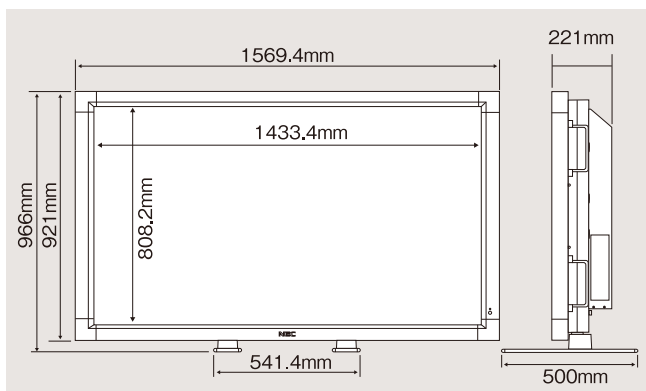

## NEC LCD6520L

65型・マルチシンク液晶ディスプレイ

コルHD対応

公共スペースで、圧倒的な表現力を発揮。65型大画面、フルHD対応ディスプレイ。

スクリーンサイズ	1,433.4(W)×808.2(H)mm / 65型
アスペクト比	16 : 9
外形寸法W×H×D	1,569.4×921×221mm(スタンドなし)
重量	83kg(スタンドなし)
消費電力	590W
使用電源	AC100-240V 50Hz / 60Hz
画素数	1,920(W)×1,080(H)
輝度	450cd / m <sup>2</sup>
表示色	約1,677万色
コントラスト比	2000 : 1
対応入カソース	アナログRGB、デジタルRGB、NTSCコンポジットビデオ、S映像入力 DVI-D、ミニD-sub、HDMI (Type-A)

## NEC LCD5220

52型・マルチシンク液晶ディスプレイ

コルHD対応

フルHDパネル&スリムベゼル  
19mm採用で、フォルムも美しい52型ディスプレイ。

スクリーンサイズ	1,152(W)×648(H)mm / 52型
アスペクト比	16 : 9
外形寸法W×H×D	1,200×696×147.5mm(スタンドなし)
重量	44.3kg(スタンドなし)
消費電力	420W
使用電源	AC100-240V 50Hz / 60Hz
画素数	1,920(W)×1,080(H)
輝度	500cd / m <sup>2</sup>
表示色	約1,677万色
コントラスト比	2000 : 1
対応入カソース	アナログRGB、デジタルRGB、NTSCコンポジットビデオ、S映像入力 DVI-D、ミニD-sub、HDMI (Type-A)