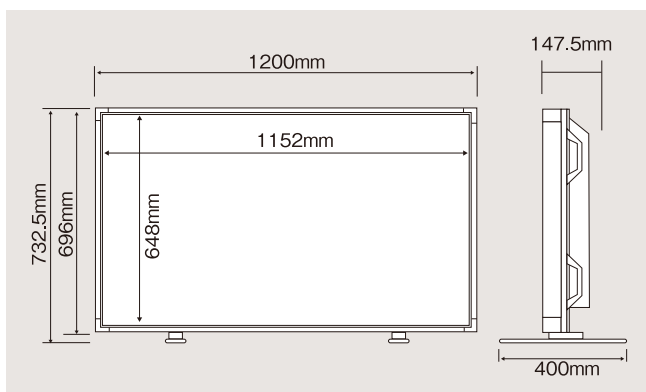

## NEC LCD6520L

65型・マルチシンク液晶ディスプレイ

コルHD対応

公共スペースで、圧倒的な表現力を発揮。65型大画面、フルHD対応ディスプレイ。

スクリーンサイズ	1,433.4(W)×808.2(H)mm / 65型
アスペクト比	16 : 9
外形寸法W×H×D	1,569.4×921×221mm(スタンドなし)
重量	83kg(スタンドなし)
消費電力	590W
使用電源	AC100-240V 50Hz / 60Hz
画素数	1,920(W)×1,080(H)
輝度	450cd / m <sup>2</sup>
表示色	約1,677万色
コントラスト比	2000 : 1
対応入カソース	アナログRGB、デジタルRGB、NTSCコンポジットビデオ、S映像入力 DVI-D、ミニD-sub、HDMI (Type-A)

## NEC LCD5220

52型・マルチシンク液晶ディスプレイ

コルHD対応

フルHDパネル&スリムベゼル  
19mm採用で、フォルムも美しい52型ディスプレイ。

スクリーンサイズ	1,152(W)×648(H)mm / 52型
アスペクト比	16 : 9
外形寸法W×H×D	1,200×696×147.5mm(スタンドなし)
重量	44.3kg(スタンドなし)
消費電力	420W
使用電源	AC100-240V 50Hz / 60Hz
画素数	1,920(W)×1,080(H)
輝度	500cd / m <sup>2</sup>
表示色	約1,677万色
コントラスト比	2000 : 1
対応入カソース	アナログRGB、デジタルRGB、NTSCコンポジットビデオ、S映像入力 DVI-D、ミニD-sub、HDMI (Type-A)