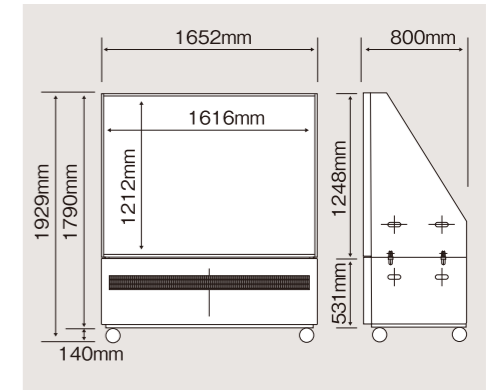

Pioneer RMD-V2400NJ プロジェクションキューブ

安定した実力と多彩な表現力が
魅力のプロジェクションキューブ。

■プロジェクションキューブ/1ユニットあたりの仕様

画面サイズ	40型
輝度	600ft-l
色再現性	フルカラー(1677万色)
外形寸法W×H×D	846(W)×631(H)×1260(D)mm
重量	83kg
使用電源	AC100V 50Hz/60Hz

(単位:円 / 消費税別途)

16面キューブ	1日
レンタル料金	1,500,000

(単位:円 / 消費税別途)

9面キューブ	1日
レンタル料金	1,000,000

HITACHI NX80-1112S 80インチ リアプロジェクター

80インチの大画面で奥行わずか80cmの薄型設計。

- 10ビットデジタル処理により、きめ細かな階調表現に優れた最高級の画質を実現。
- 垂直方向の最適視野を実現。

スクリーンサイズ	1616(W)×1212(H)mm/80型
明るさ	800cd/m ²
色再現性	フルカラー(1677万色)
外形寸法W×H×D	1652×1929×800mm
重量	170kg
消費電力	325W
使用電源	AC100V 50Hz/60Hz
コントラスト比	500:1
解像度	1024×768ドット
対応入力ソース	アナログRGB、NTSCコンポジットビデオ、コンポーネントビデオ、S映像入力

(単位:円 / 消費税別途)

HITACHI 80inch	1日
レンタル料金	200,000

EIKI オリジナル 70インチ リアプロジェクター

オールインワンの機動力。大画面70インチリアプロジェクター。

スクリーンサイズ	1422(W)×1067(H)mm/70型
明るさ	1900cd/m ²
色再現性	フルカラー(1677万色)
内蔵プロジェクター	LP-X986D
外形寸法W×H×D	1511×2020×715mm
重量	130kg
消費電力	420W
使用電源	AC100V 50Hz/60Hz
コントラスト比	800:1
解像度	1024×768ドット
対応入力ソース	アナログRGB、NTSCコンポジットビデオ、コンポーネントビデオ、S映像入力

(単位:円 / 消費税別途)

EIKI 70inch	1日
レンタル料金	170,000

EIKI オリジナル 65インチ リアプロジェクター

DLPプロジェクター内蔵、高輝度65インチリアプロジェクター。

スクリーンサイズ	1321(W)×991(H)mm/65型
明るさ	4300lm(ANSI)
色再現性	フルカラー(1677万色)
内蔵プロジェクター	TH-D5500
外形寸法W×H×D	1410×1953×765mm
重量	約200kg
消費電力	900W
使用電源	AC100V 50Hz/60Hz
コントラスト比	800:1
解像度	1024×768ドット
対応入力ソース	アナログRGB、NTSCコンポジットビデオ、コンポーネントビデオ、S映像入力