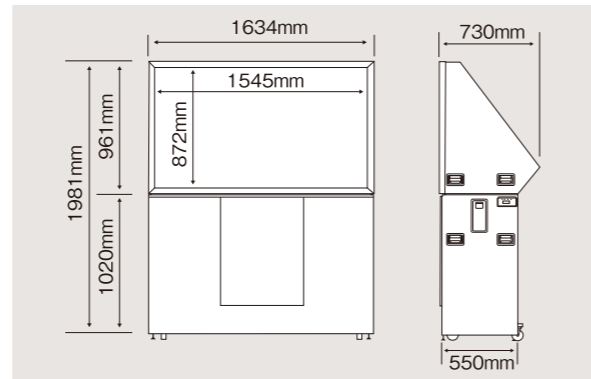

EIKI 70インチ(16:9)リアプロジェクター

HDTV対応のオールインワン。
70インチ(16:9)リアプロジェクター。

(単位:円 / 消費税別途)

EIKI 70inch(16:9)	1日
レンタル料金	170,000

スクリーンサイズ	1545(W)×872(H)mm/70型(16:9)
明るさ	1800cd/m ²
色再現性	フルカラー(1677万色)
内蔵プロジェクター	LC-X60
外形寸法W×H×D	1634×1981×730mm
重量	150kg
消費電力	490W
使用電源	AC100V 50Hz/60Hz
水平解像度	800TV本(HDTV対応)
解像度	1024×768ドット
対応入力ソース	アナログRGB、NTSCコンポジットビデオ、コンポーネントビデオ、S映像入力

Pioneer RMD-V2400NJ プロジェクションキューブ

安定した実力と多彩な表現力が
魅力のプロジェクションキューブ。

■プロジェクションキューブ/1ユニットあたりの仕様

画面サイズ	40型
輝度	600ft-l
色再現性	フルカラー(1677万色)
外形寸法W×H×D	846(W)×631(H)×1260(D)mm
重量	83kg
使用電源	AC100V 50Hz/60Hz

(単位:円 / 消費税別途)

16面キューブ	1日
レンタル料金	1,500,000

(単位:円 / 消費税別途)

9面キューブ	1日
レンタル料金	1,000,000

HITACHI NX80-1112S 80インチ リアプロジェクター

80インチの大画面で奥行わずか80cmの薄型設計。

- 10ビットデジタル処理により、きめ細かな階調表現に優れた最高級の画質を実現。
- 垂直方向の最適視野を実現。

スクリーンサイズ	1616(W)×1212(H)mm/80型
明るさ	800cd/m ²
色再現性	フルカラー(1677万色)
外形寸法W×H×D	1652×1929×800mm
重量	170kg
消費電力	325W
使用電源	AC100V 50Hz/60Hz
コントラスト比	500:1
解像度	1024×768ドット
対応入力ソース	アナログRGB、NTSCコンポジットビデオ、コンポーネントビデオ、S映像入力

(単位:円 / 消費税別途)

HITACHI 80inch	1日
レンタル料金	200,000

EIKI オリジナル 70インチ リアプロジェクター

オールインワンの機動力。大画面70インチリアプロジェクター。

スクリーンサイズ	1422(W)×1067(H)mm/70型
明るさ	1900cd/m ²
色再現性	フルカラー(1677万色)
内蔵プロジェクター	LP-X986D
外形寸法W×H×D	1511×2020×715mm
重量	130kg
消費電力	420W
使用電源	AC100V 50Hz/60Hz
コントラスト比	800:1
解像度	1024×768ドット
対応入力ソース	アナログRGB、NTSCコンポジットビデオ、コンポーネントビデオ、S映像入力