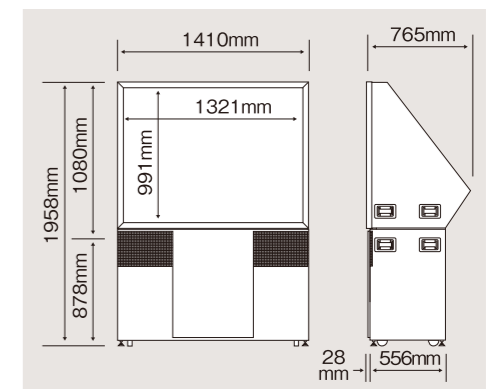

16面キューブ	1日
レンタル料金	1,500,000

(単位:円 / 消費税別途)

9面キューブ	1日
レンタル料金	1,000,000

HITACHI NX80-1112S 80インチ リアプロジェクター

80インチの大画面で奥行わずか80cmの薄型設計。

- 10ビットデジタル処理により、きめ細かな階調表現に優れた最高級の画質を実現。
- 垂直方向の最適視野を実現。

スクリーンサイズ	1616(W)×1212(H)mm/80型
明るさ	800cd/m ²
色再現性	フルカラー(1677万色)
外形寸法W×H×D	1652×1929×800mm
重量	170kg
消費電力	325W
使用電源	AC100V 50Hz/60Hz
コントラスト比	500:1
解像度	1024×768ドット
対応入力ソース	アナログRGB、NTSCコンポジットビデオ、コンポーネントビデオ、S映像入力

(単位:円 / 消費税別途)

HITACHI 80inch	1日
レンタル料金	200,000

EIKI オリジナル 70インチ リアプロジェクター

オールインワンの機動力。大画面70インチリアプロジェクター。

スクリーンサイズ	1422(W)×1067(H)mm/70型
明るさ	1900cd/m ²
色再現性	フルカラー(1677万色)
内蔵プロジェクター	LP-X986D
外形寸法W×H×D	1511×2020×715mm
重量	130kg
消費電力	420W
使用電源	AC100V 50Hz/60Hz
コントラスト比	800:1
解像度	1024×768ドット
対応入力ソース	アナログRGB、NTSCコンポジットビデオ、コンポーネントビデオ、S映像入力

(単位:円 / 消費税別途)

EIKI 70inch	1日
レンタル料金	170,000

EIKI オリジナル 65インチ リアプロジェクター

DLPプロジェクター内蔵、高輝度65インチリアプロジェクター。

スクリーンサイズ	1321(W)×991(H)mm/65型
明るさ	4300lm(ANSI)
色再現性	フルカラー(1677万色)
内蔵プロジェクター	TH-D5500
外形寸法W×H×D	1410×1953×765mm
重量	約200kg
消費電力	900W
使用電源	AC100V 50Hz/60Hz
コントラスト比	800:1
解像度	1024×768ドット
対応入力ソース	アナログRGB、NTSCコンポジットビデオ、コンポーネントビデオ、S映像入力