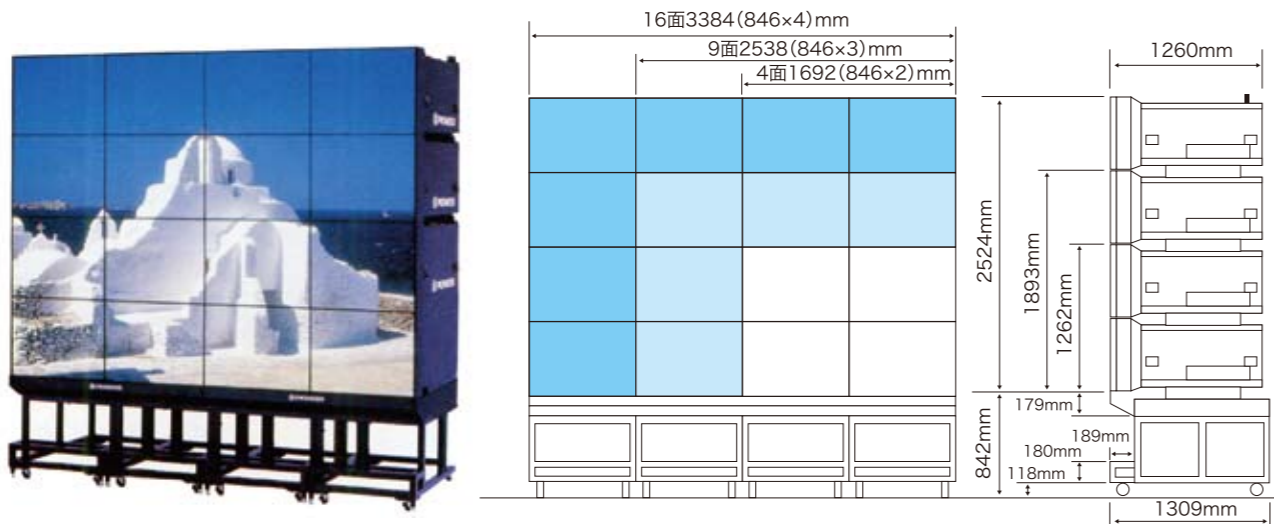

EIKI 70インチ(16:9)リアプロジェクター

HDTV対応のオールインワン。
70インチ(16:9)リアプロジェクター。

(単位:円 / 消費税別途)

EIKI 70inch(16:9)	1日
レンタル料金	170,000

スクリーンサイズ	1545(W)×872(H)mm/70型(16:9)
明るさ	1800cd/m ²
色再現性	フルカラー(1677万色)
内蔵プロジェクター	LC-X60
外形寸法W×H×D	1634×1981×730mm
重量	150kg
消費電力	490W
使用電源	AC100V 50Hz/60Hz
水平解像度	800TV本(HDTV対応)
解像度	1024×768ドット
対応入力ソース	アナログRGB、NTSCコンポジットビデオ、コンポーネントビデオ、S映像入力

Pioneer RMD-V2400NJ プロジェクションキューブ

安定した実力と多彩な表現力が
魅力のプロジェクションキューブ。

■プロジェクションキューブ/1ユニットあたりの仕様

画面サイズ	40型
輝度	600ft-l
色再現性	フルカラー(1677万色)
外形寸法W×H×D	846(W)×631(H)×1260(D)mm
重量	83kg
使用電源	AC100V 50Hz/60Hz

(単位:円 / 消費税別途)

16面キューブ	1日
レンタル料金	1,500,000

(単位:円 / 消費税別途)

9面キューブ	1日
レンタル料金	1,000,000

HITACHI NX80-1112S 80インチ リアプロジェクター

80インチの大画面で奥行わずか80cmの薄型設計。

- 10ビットデジタル処理により、きめ細かな階調表現に優れた最高級の画質を実現。
- 垂直方向の最適視野を実現。

スクリーンサイズ	1616(W)×1212(H)mm/80型
明るさ	800cd/m ²
色再現性	フルカラー(1677万色)
外形寸法W×H×D	1652×1929×800mm
重量	170kg
消費電力	325W
使用電源	AC100V 50Hz/60Hz
コントラスト比	500:1
解像度	1024×768ドット
対応入力ソース	アナログRGB、NTSCコンポジットビデオ、コンポーネントビデオ、S映像入力

(単位:円 / 消費税別途)

HITACHI 80inch	1日
レンタル料金	200,000

EIKI オリジナル 70インチ リアプロジェクター

オールインワンの機動力。大画面70インチリアプロジェクター。

スクリーンサイズ	1422(W)×1067(H)mm/70型
明るさ	1900cd/m ²
色再現性	フルカラー(1677万色)
内蔵プロジェクター	LP-X986D
外形寸法W×H×D	1511×2020×715mm
重量	130kg
消費電力	420W
使用電源	AC100V 50Hz/60Hz
コントラスト比	800:1
解像度	1024×768ドット
対応入力ソース	アナログRGB、NTSCコンポジットビデオ、コンポーネントビデオ、S映像入力