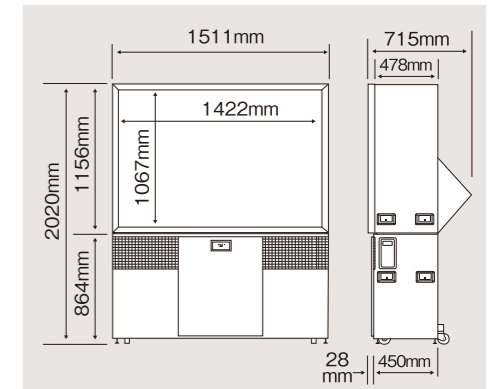

16面キューブ	1日
レンタル料金	1,500,000

(単位:円 / 消費税別途)

9面キューブ	1日
レンタル料金	1,000,000

HITACHI NX80-1112S 80インチ リアプロジェクター

80インチの大画面で奥行わずか80cmの薄型設計。

- 10ビットデジタル処理により、きめ細かな階調表現に優れた最高級の画質を実現。
- 垂直方向の最適視野を実現。

スクリーンサイズ	1616(W)×1212(H)mm/80型
明るさ	800cd/m ²
色再現性	フルカラー(1677万色)
外形寸法W×H×D	1652×1929×800mm
重量	170kg
消費電力	325W
使用電源	AC100V 50Hz/60Hz
コントラスト比	500:1
解像度	1024×768ドット
対応入力ソース	アナログRGB、NTSCコンポジットビデオ、コンポーネントビデオ、S映像入力

(単位:円 / 消費税別途)

HITACHI 80inch	1日
レンタル料金	200,000

EIKI オリジナル 70インチ リアプロジェクター

オールインワンの機動力。大画面70インチリアプロジェクター。

スクリーンサイズ	1422(W)×1067(H)mm/70型
明るさ	1900cd/m ²
色再現性	フルカラー(1677万色)
内蔵プロジェクター	LP-X986D
外形寸法W×H×D	1511×2020×715mm
重量	130kg
消費電力	420W
使用電源	AC100V 50Hz/60Hz
コントラスト比	800:1
解像度	1024×768ドット
対応入力ソース	アナログRGB、NTSCコンポジットビデオ、コンポーネントビデオ、S映像入力

(単位:円 / 消費税別途)

EIKI 70inch	1日
レンタル料金	170,000

EIKI オリジナル 65インチ リアプロジェクター

DLPプロジェクター内蔵、高輝度65インチリアプロジェクター。

スクリーンサイズ	1321(W)×991(H)mm/65型
明るさ	4300lm(ANSI)
色再現性	フルカラー(1677万色)
内蔵プロジェクター	TH-D5500
外形寸法W×H×D	1410×1953×765mm
重量	約200kg
消費電力	900W
使用電源	AC100V 50Hz/60Hz
コントラスト比	800:1
解像度	1024×768ドット
対応入力ソース	アナログRGB、NTSCコンポジットビデオ、コンポーネントビデオ、S映像入力