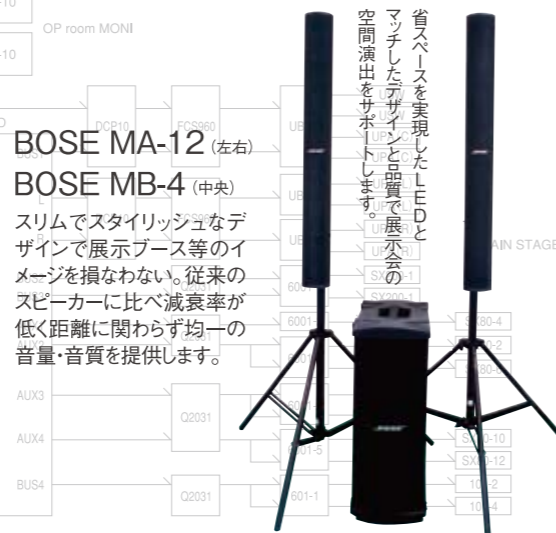

充実のチャンネルファンクションと柔軟な操作性で主催者や演出効果、制作者の「伝えたい」を高いレベルで実現します。

YAMAHA DM1000

デジタル対応のシステムにマッチした映像・音響のリンクが可能。オーディオプロセッシングシステムをトータルにコントロールしデジタルコンテンツ制作を力強くサポート、コンパクト&パワフルなデジタルコンソールです。タイムコードベースのオンボード・フルオートメーション機能搭載。48入力、18バス。全入出力にPEQやDELAYを搭載。各種プロセッサーを含め全機能96kHzで制限なく使用可能。

MEYER SOUND UPA-1 (上部) USW-1 (下部)

大画面を使用した大規模イベントに適した大音量の出力に最適なスペック。

▲ TELECOM 東芝ブース

BOSE MA-12 (左右) BOSE MB-4 (中央)

スリムでスタイリッシュなデザインで展示ブース等のイメージを損なわない。従来のスピーカーに比べ減衰率が低く距離に関わらず均一の音量・音質を提供します。

■ LIVE EVENT (屋外1,000~2,000人規模) 音響プランの一例