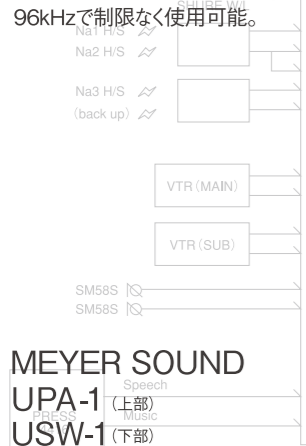

充実のチャンネルファンクションと柔軟な操作性で主催者や演出効果、制作者の「伝えたい」を高いレベルで実現します。

YAMAHA DM1000

デジタル対応のシステムにマッチした映像・音響のリンクが可能。オーディオプロセッシングシステムをトータルにコントロールしデジタルコンテンツ制作を力強くサポート、コンパクト&パワフルなデジタルコンソールです。タイムコードベースのオンボード・フルオートメーション機能搭載。48入力、18バス。全入出力にPEQやDELAYを搭載。各種プロセッサーを含め全機能96kHzで制限なく使用可能。