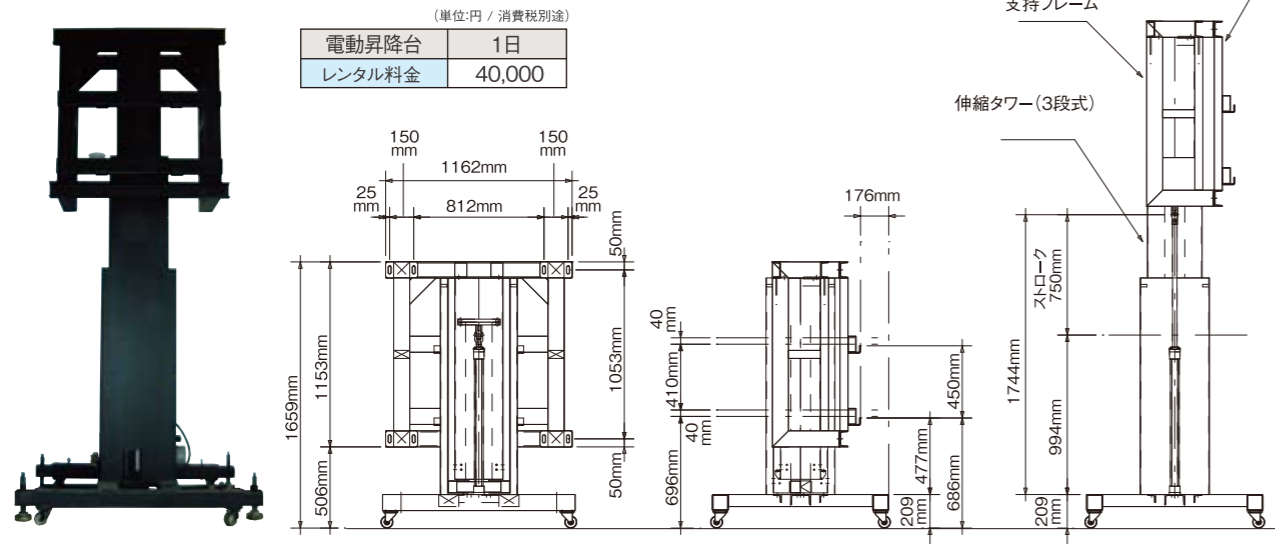

■ Panasonic TH-D103PHD専用電動昇降台

(単位:円 / 消費税別途)

電動昇降台	1日
レンタル料金	40,000

■ プロジェクター汎用型昇降台

(単位:円 / 消費税別途)

昇降台	1日
レンタル料金	150,000

■ プロジェクター汎用型台

(単位:円 / 消費税別途)

汎用型台	1日
レンタル料金	7,000

■ プラズマディスプレイ 50~103吋汎用型昇降台

(単位:円 / 消費税別途)

汎用型昇降台	1日
レンタル料金	12,000

■ Panasonic TH-D103PHD専用架台

(単位:円 / 消費税別途)

TH-D103PHD台	1日
レンタル料金	18,000

■ Panasonic プラズマディスプレイ専用台

■ 65型専用台

(単位:円 / 消費税別途)

65型専用台	1日
レンタル料金	7,000

■ 42~50型専用台

(単位:円 / 消費税別途)

50型専用台	1日
レンタル料金	5,000

4-915M-KUB 100mm  
耐加重98kg(1輪)×4=392kg

2-920M-KUB 100mm  
耐加重98kg(1輪)×2=196kg