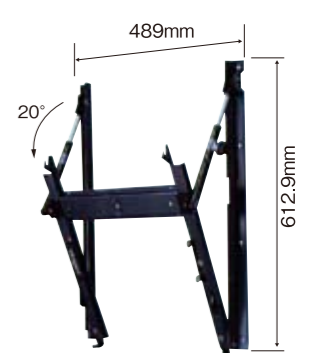

キャスター耐加重合計588kg

■ 42~50吋汎用型ガス圧台

(単位:円 / 消費税別途)

ガス圧台	1日
レンタル料金	6,000

■ 42~50吋汎用型2段調整台

(単位:円 / 消費税別途)

2段階調整台	1日
レンタル料金	5,000

■ 42~50型プラズマ専用台

(単位:円 / 消費税別途)

42型専用台	1日
レンタル料金	5,000

■ NEC PX-33M2 チルト壁掛けユニット

前方に約20度まで傾けることができます。

(単位:円 / 消費税別途)

壁掛けユニット	1日
レンタル料金	2,000