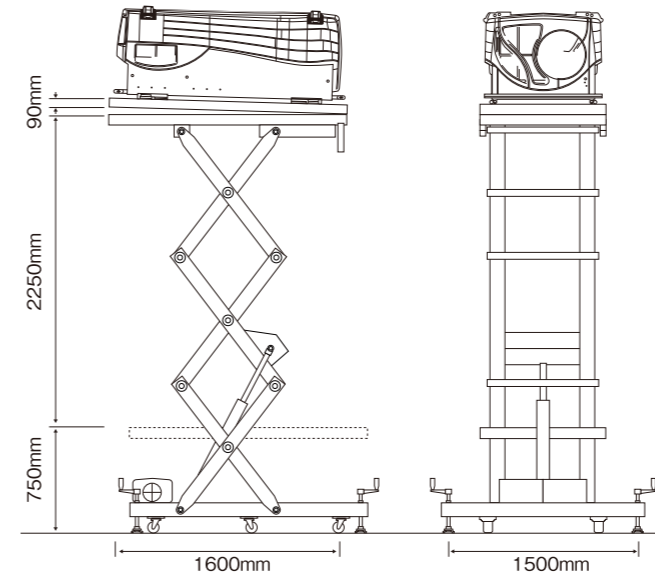

■ プロジェクター汎用型昇降台

(単位:円 / 消費税別途)

昇降台	1日
レンタル料金	150,000