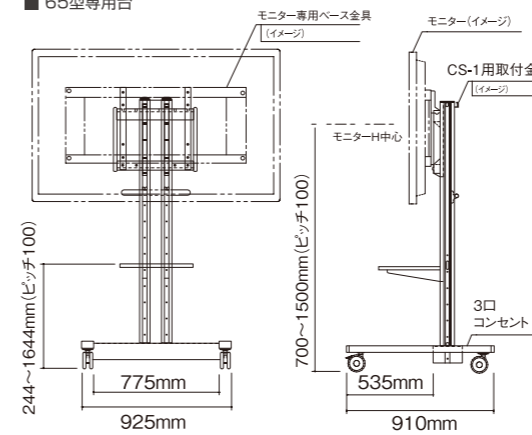

汎用型台	1日
レンタル料金	7,000

■ プラズマディスプレイ 50~103吋汎用型昇降台

(単位:円 / 消費税別途)

汎用型昇降台	1日
レンタル料金	12,000

■ Panasonic TH-D103PHD専用架台

(単位:円 / 消費税別途)

TH-D103PHD台	1日
レンタル料金	18,000

■ Panasonic プラズマディスプレイ専用台

■ 65型専用台

(単位:円 / 消費税別途)

65型専用台	1日
レンタル料金	7,000

■ 42~50型専用台

(単位:円 / 消費税別途)

50型専用台	1日
レンタル料金	5,000

4-915M-KUB 100mm  
耐加重98kg(1輪)×4=392kg

2-920M-KUB 100mm  
耐加重98kg(1輪)×2=196kg