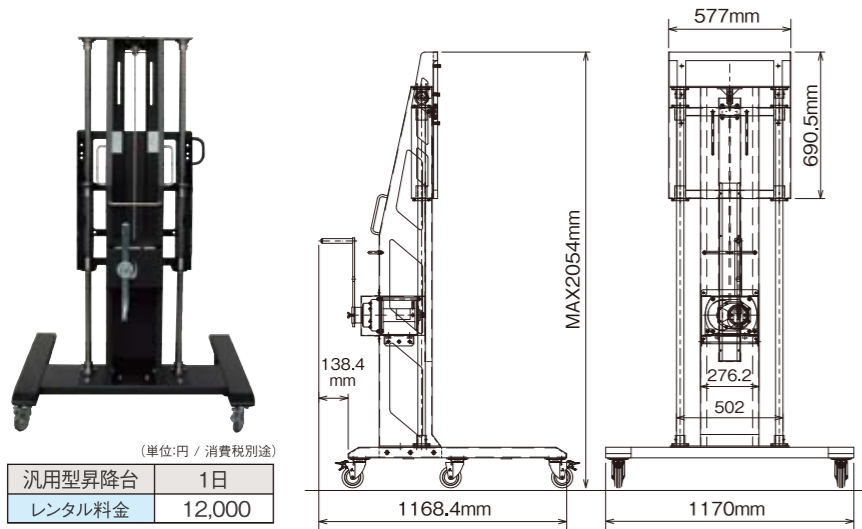

■ Panasonic TH-D103PHD専用電動昇降台

(単位:円 / 消費税別途)

電動昇降台	1日
レンタル料金	40,000

■ プロジェクター汎用型昇降台

(単位:円 / 消費税別途)

昇降台	1日
レンタル料金	150,000

■ プロジェクター汎用型台

(単位:円 / 消費税別途)

汎用型台	1日
レンタル料金	7,000

■ プラズマディスプレイ 50~103吋汎用型昇降台

(単位:円 / 消費税別途)

汎用型昇降台	1日
レンタル料金	12,000

■ Panasonic TH-D103PHD専用架台

(単位:円 / 消費税別途)

TH-D103PHD台	1日
レンタル料金	18,000

■ Panasonic プラズマディスプレイ専用台

■ 65型専用台

(単位:円 / 消費税別途)

65型専用台	1日
レンタル料金	7,000

■ 42~50型専用台

(単位:円 / 消費税別途)

50型専用台	1日
レンタル料金	5,000

4-915M-KUB 100mm  
耐加重98kg(1輪)×4=392kg

2-920M-KUB 100mm  
耐加重98kg(1輪)×2=196kg

キャスター耐加重合計588kg

■ 42~50吋汎用型ガス圧台

(単位:円 / 消費税別途)

ガス圧台	1日
レンタル料金	6,000

■ 42~50吋汎用型2段調整台

(単位:円 / 消費税別途)

2段階調整台	1日
レンタル料金	5,000

■ 42~50型プラズマ専用台