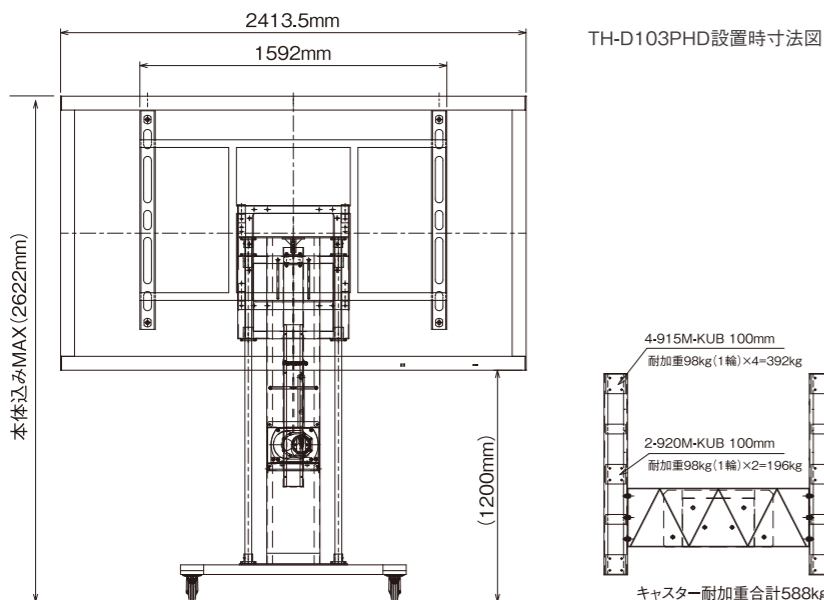

■ 65型専用台

(単位:円 / 消費税別途)

65型専用台	1日
レンタル料金	7,000

■ 42~50型専用台

(単位:円 / 消費税別途)

50型専用台	1日
レンタル料金	5,000

4-915M-KUB 100mm  
耐加重98kg(1輪)×4=392kg

2-920M-KUB 100mm  
耐加重98kg(1輪)×2=196kg

キャスター耐加重合計588kg

■ 42~50吋汎用型ガス圧台

(単位:円 / 消費税別途)

ガス圧台	1日
レンタル料金	6,000

■ 42~50吋汎用型2段調整台

(単位:円 / 消費税別途)

2段階調整台	1日
レンタル料金	5,000

■ 42~50型プラズマ専用台