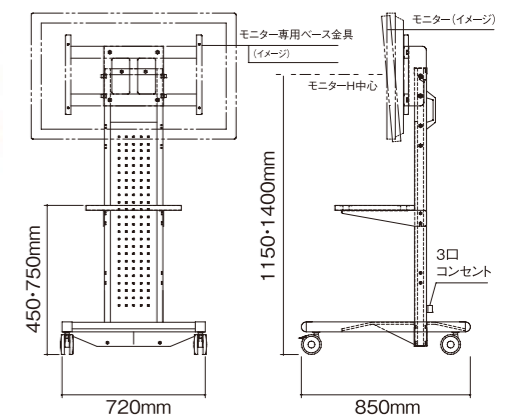

汎用型台	1日
レンタル料金	7,000

■ プラズマディスプレイ 50~103吋汎用型昇降台

(単位:円 / 消費税別途)

汎用型昇降台	1日
レンタル料金	12,000

■ Panasonic TH-D103PHD専用架台

(単位:円 / 消費税別途)

TH-D103PHD台	1日
レンタル料金	18,000

■ Panasonic プラズマディスプレイ専用台

■ 65型専用台

(単位:円 / 消費税別途)

65型専用台	1日
レンタル料金	7,000

■ 42~50型専用台

(単位:円 / 消費税別途)

50型専用台	1日
レンタル料金	5,000

4-915M-KUB 100mm  
耐加重98kg(1輪)×4=392kg

2-920M-KUB 100mm  
耐加重98kg(1輪)×2=196kg