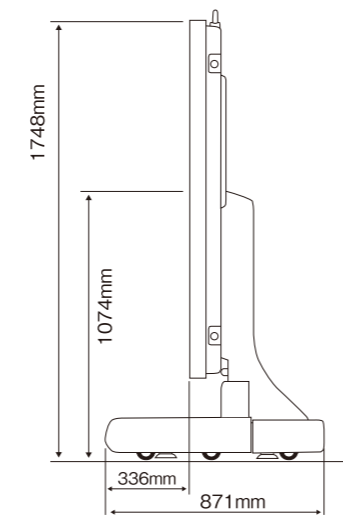

(単位:円 / 消費税別途)

TH-D103PHD台	1日
レンタル料金	18,000