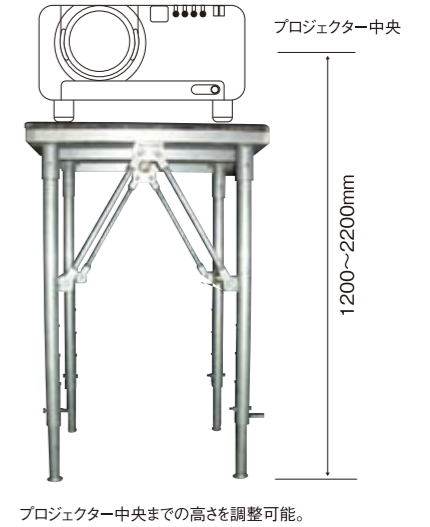

■ Panasonic TH-D103PHD専用電動昇降台

(単位:円 / 消費税別途)

電動昇降台	1日
レンタル料金	40,000

■ プロジェクター汎用型昇降台

(単位:円 / 消費税別途)

昇降台	1日
レンタル料金	150,000

■ プロジェクター汎用型台

(単位:円 / 消費税別途)

汎用型台	1日
レンタル料金	7,000

■ プラズマディスプレイ 50~103吋汎用型昇降台

(単位:円 / 消費税別途)

汎用型昇降台	1日
レンタル料金	12,000

■ Panasonic TH-D103PHD専用架台

(単位:円 / 消費税別途)

TH-D103PHD台	1日
レンタル料金	18,000

■ Panasonic プラズマディスプレイ専用台