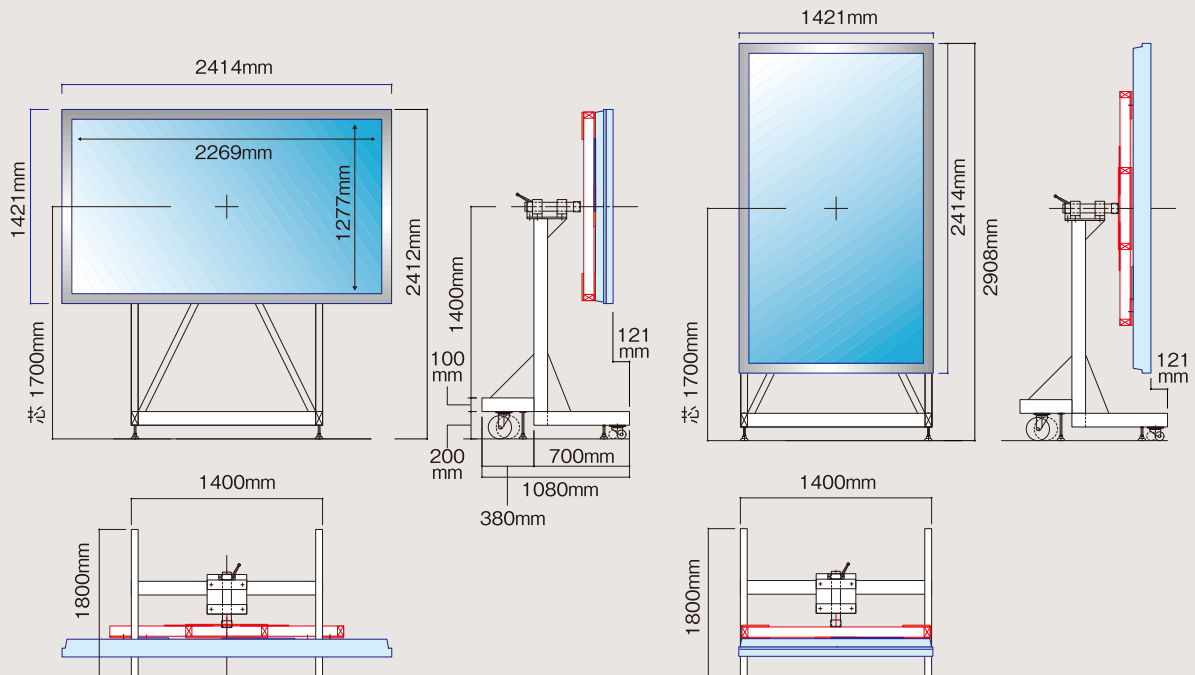

Panasonic TH-103PF

コルHD対応

103型・プラズマディスプレイ

大画面にふさわしい
クリアで深みのある
映像表現力。
フルハイビジョン
103型ディスプレイ。

103型につきましては、設置環境により
撤入等の問題で使用できない場合があります。
予め弊社までお問い合わせください。

(単位:円 / 消費税別途)

TH-103PF	1日
レンタル料金	400,000

スクリーンサイズ	2269×1277mm / 103型
アスペクト比	16 : 9
階調数	4096階調 (相当)
解像度(H×V)	1920×1080画素 (1画素=RGB3セル)
画素ピッチ(H×V)	1182×1182
輝度	1000cd / m ²
コントラスト / 明所	4000 : 1 / 400 : 1

消費電力	1500W
使用電源	AC200V 50Hz / 60Hz
外形寸法W×H×D	2414×1421×141mm
重量	220kg
対応入力ソース	アナログRGB、デジタルRGB、 NTSCコンポジットビデオ、S映像入力 HD-SDI、DVI

※各種ファンクションボードをご用意しています。詳しくはお問い合わせ下さい。

■ TH-D103PHD設置例 / 103型のPDPを縦、横、斜めなどに設置可能です。