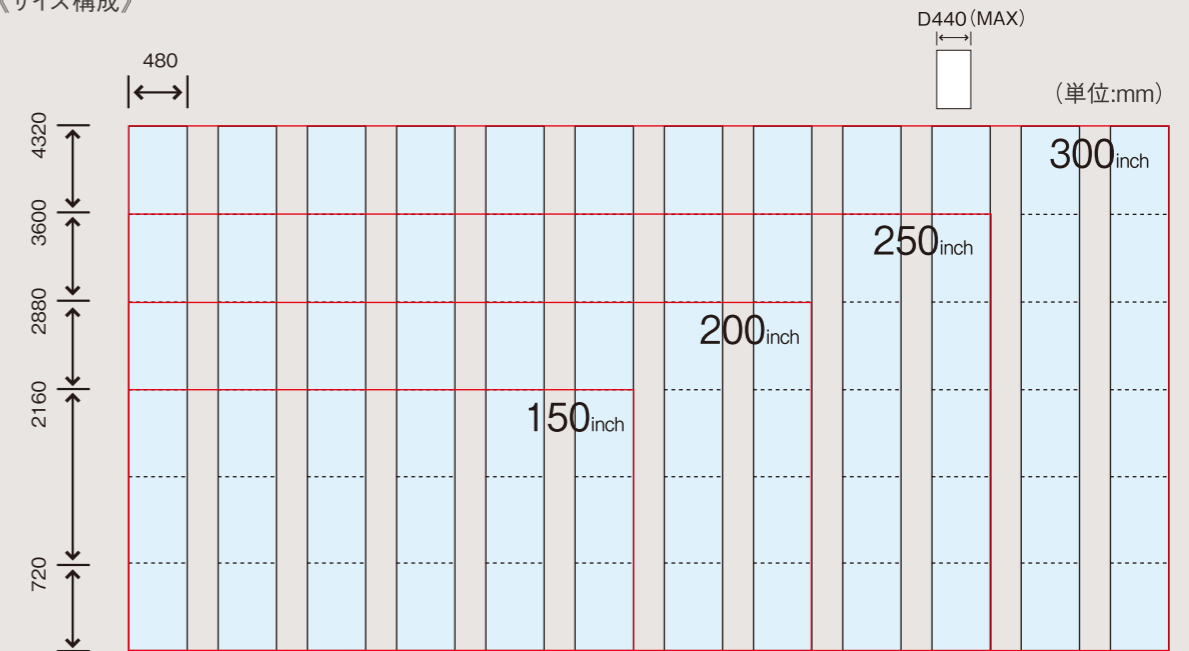

画像ピッチ	20mm
LED素子	3色発光ダイオードR1・G1・B1
輝度	5,000cd/m ²
表示色	1,678万色
階調制御	赤・緑・青 各色256階調
視認角度	水平170度
表示画素数	横24×縦36画素
ユニットサイズ	480×720mm
重量	12kg
消費電力	600W(100%点灯)
入力信号	NTSC・PAL・RGB(アナログ) Y/C・HDTV(ハイビジョン信号)
入力電源	(表示)単相AC100-240V (制御)単相AC100V(制御)

ACTIV-15LEDと同等の高輝度LEDをマウント。大規模会場や屋外ステージでの使用を想定したユニットです。

IN DOOR

OUT DOOR

《サイズ構成》

■スクリーンタイプ使用例

■ハンガータイプ使用例

ACTIV-20	個数			サイズ(mm)		ピクセル数		重量(kg)	消費電力(W) 100%時	アスペクト比
	横	縦	合計	横	縦	横	縦			
150 inch	6	3	18	2880	2160	144	108	216	10,800w	4:3
200 inch	8	4	32	3840	2880	192	144	384	19,200w	4:3
250 inch	10	5	50	4800	3600	240	180	600	30,000w	4:3
300 inch	12	6	72	5760	4320	288	216	864	43,200w	4:3

※20mmLEDの場合のみ4:3で使用した場合の数値です。4:3以外の変則でのシステム構成も可能です。