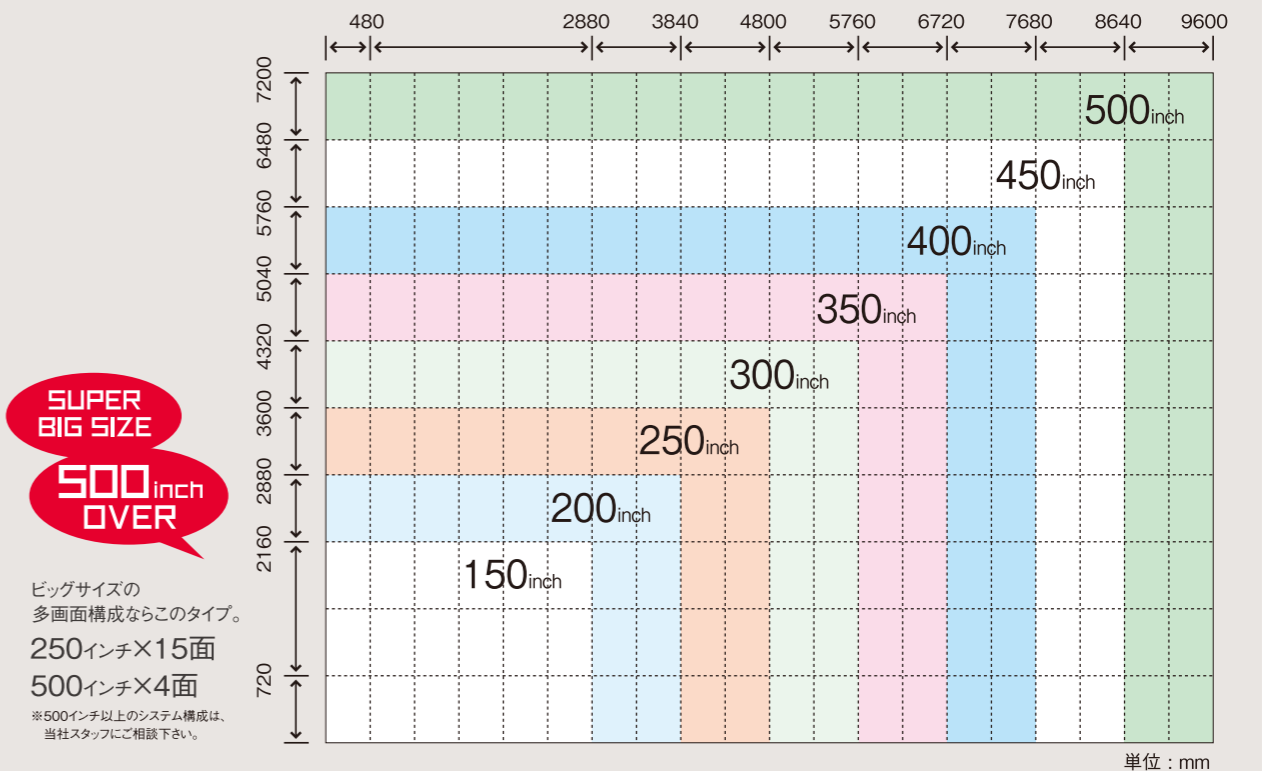

■アクティブ15”LEDスクリーン / 1ユニットあたりの仕様

画像ピッチ	15mm
LED素子	3色発光ダイオードR1・G1・B1
輝度	5,000cd/m <sup>2</sup>
表示色	1,678万色
階調制御	赤・緑・青 各色256階調
視認角度	水平170度
表示画素数	横32×縦48
ユニットサイズ	480×720mm
重量	25kg
消費電力	300W(100%点灯)
入力信号	NTSC・PAL・RGB(アナログ) Y/C・HDTV(ハイビジョン信号)
入力電源	(表示)単相AC100-240V (制御)単相AC100V(制御)

コンサートやイベントでは圧倒的な迫力。  
 「500インチオーバー」のスケールと  
 同スペックでの多画面構成が自由に。  
 大規模イベントの演出、美術に最適です。

IN DOOR

OUT DOOR

レイアウトフリー

《サイズ構成》

(単位:mm)

ACTIV-15	個数			サイズ(mm)		ピクセル数		重量(kg)	消費電力(W) 100%時	アスペクト比
	横	縦	合計	横	縦	横	縦			
150 inch	6	3	18	2880	2160	192	144	540	5,400w	4:3
200 inch	8	4	32	3840	2880	256	192	930	9,600w	4:3
250 inch	10	5	50	4800	3600	320	240	1420	15,000w	4:3
300 inch	12	6	72	5760	4320	384	288	1990	21,600w	4:3
350 inch	14	7	98	6720	5040	448	336	2700	29,400w	4:3
400 inch	16	8	128	7680	5760	512	384	3480	38,400w	4:3
450 inch	18	9	162	8640	6480	576	432	5200	48,600w	4:3
500 inch	20	10	200	9600	7200	640	480	7000	60,000w	4:3

※重量はアクセサリ(マウント/吊り具/分電盤)を含んだ数値です。※15mmLEDの場合のみ4:3で使用した場合の数値です。4:3以外の変則でのシステム構成も可能です。  
 ※上記の数値(画面サイズ)に対し、置き台(マウント)分の高さ 140mm が加算されます。