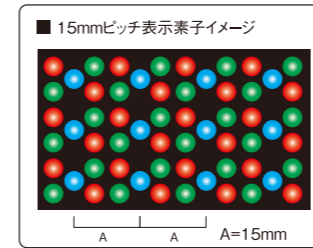

**高輝度** 直射日光にも負けない高輝度

屋外の直射日光にも負けない高輝度5,000cd/mのハイスペック仕様。防水対策も完備、あらゆる自然環境下でも十分クリアに表示が可能です。

**省電力** ローコスト設計

従来の自己発光タイプの大型ディスプレイと比較して消費電力を約30%DOWN。低ランニングコストを要求される長期間のイベントや博覧会、更には常設等、長期間・長時間使用の際にもLEDならではの省電力を実現しました。

■アクティブ15”LEDスクリーン / 1ユニットあたりの仕様

画像ピッチ	15mm
LED素子	3色発光ダイオードR1・G1・B1
輝度	5,000cd/m <sup>2</sup>
表示色	1,678万色
階調制御	赤・緑・青 各色256階調
視認角度	水平170度
表示画素数	横32×縦48
ユニットサイズ	480×720mm
重量	25kg
消費電力	300W(100%点灯)
入力信号	NTSC・PAL・RGB(アナログ) Y/C・HDTV(ハイビジョン信号)
入力電源	(表示)単相AC100-240V (制御)単相AC100V(制御)

コンサートやイベントでは圧倒的な迫力。  
 「500インチオーバー」のスケールと  
 同スペックでの多画面構成が自由に。  
 大規模イベントの演出、美術に最適です。

IN DOOR

OUT DOOR

レイアウトフリー

《サイズ構成》

(単位:mm)

ACTIV-15	個数			サイズ(mm)		ピクセル数		重量(kg)	消費電力(W) 100%時	アスペクト比
	横	縦	合計	横	縦	横	縦			
150 inch	6	3	18	2880	2160	192	144	540	5,400w	4:3
200 inch	8	4	32	3840	2880	256	192	930	9,600w	4:3
250 inch	10	5	50	4800	3600	320	240	1420	15,000w	4:3
300 inch	12	6	72	5760	4320	384	288	1990	21,600w	4:3
350 inch	14	7	98	6720	5040	448	336	2700	29,400w	4:3
400 inch	16	8	128	7680	5760	512	384	3480	38,400w	4:3
450 inch	18	9	162	8640	6480	576	432	5200	48,600w	4:3
500 inch	20	10	200	9600	7200	640	480	7000	60,000w	4:3